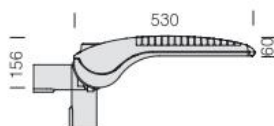

Svítidla venkovní LED

Modulární svítidlo LED Mini Stelvio HP 3375

Mini Stelvio HP 3375

Silniční svítidlo vysokého výkonu antracitové barvy umožňuje, dokonale splynout do jednoho kompaktního celku s městským prostředím.

Svítidlo Mini Stelvio 3375 je vhodné pro použití k osvětlení komunikací a velkých ploch. Montáž na dřík stožáru nebo na výložník 60 mm.

Nastavitelné rozsahy: mezi 0 ° a 15 ° pro montáž na výložník; a mezi 0 ° a 10 ° pro montáž na dřík stožáru.