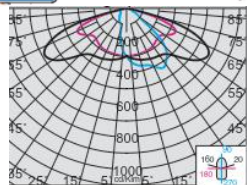

Svítidla venkovní LED

Modulární svítidlo LED Mini Stelvio HP 3375

Mini Stelvio HP 3375

Silniční svítidlo vysokého výkonu antracitové barvy umožňuje, dokonale splynout do jednoho kompaktního celku s městským prostředím.

Svítidlo Mini Stelvio 3375 je vhodné pro použití k osvětlení komunikací a velkých ploch. Montáž na dřík stožáru nebo na výložník 60 mm.

Nastavitelné rozsahy: mezi 0 ° a 15 ° pro montáž na výložník; a mezi 0 ° a 10 ° pro montáž na dřík stožáru.

Náhradní teplota chromatičnosti 3000K a 4000K.

TYP	Typ zdroje	Světelný zdroj W	Světelný tok lm	Příkon svítidla W	Teplota K	Váha kg	AstroDIM
Mini Stelvio 3375/ 324	LED	32	5523	36	4000	7,6	Na OBJ
Mini Stelvio 3375/ 554	LED	55	8562	60	4000	8,0	Na OBJ
Mini Stelvio 3375/ 964	LED	96	13483	103	4000	8,1	Na OBJ
Mini Stelvio 3375/ 323	LED	32	5136	36	3000	7,6	Na OBJ
Mini Stelvio 3375/ 553	LED	55	7684	60	3000	8,0	Na OBJ
Mini Stelvio 3375/ 963	LED	96	12539	103	3000	8,1	Na OBJ