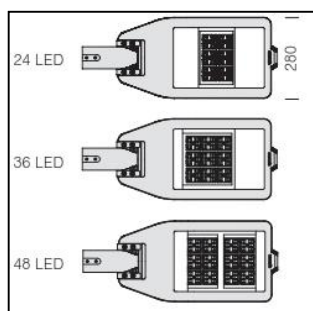

Svítidla venkovní LED

Modulární svítidlo LED Mini Stelvio HP 3375

Mini Stelvio HP 3375

Silniční svítidlo vysokého výkonu antracitové barvy umožňuje, dokonale splynout do jednoho kompaktního celku s městským prostředím.

Svítidlo Mini Stelvio 3375 je vhodné pro použití k osvětlení komunikací a velkých ploch. Montáž na dřík stožáru nebo na výložník 60 mm.

Nastavitelné rozsahy: mezi 0 ° a 15 ° pro montáž na výložník; a mezi 0 ° a 10 ° pro montáž na dřík stožáru.